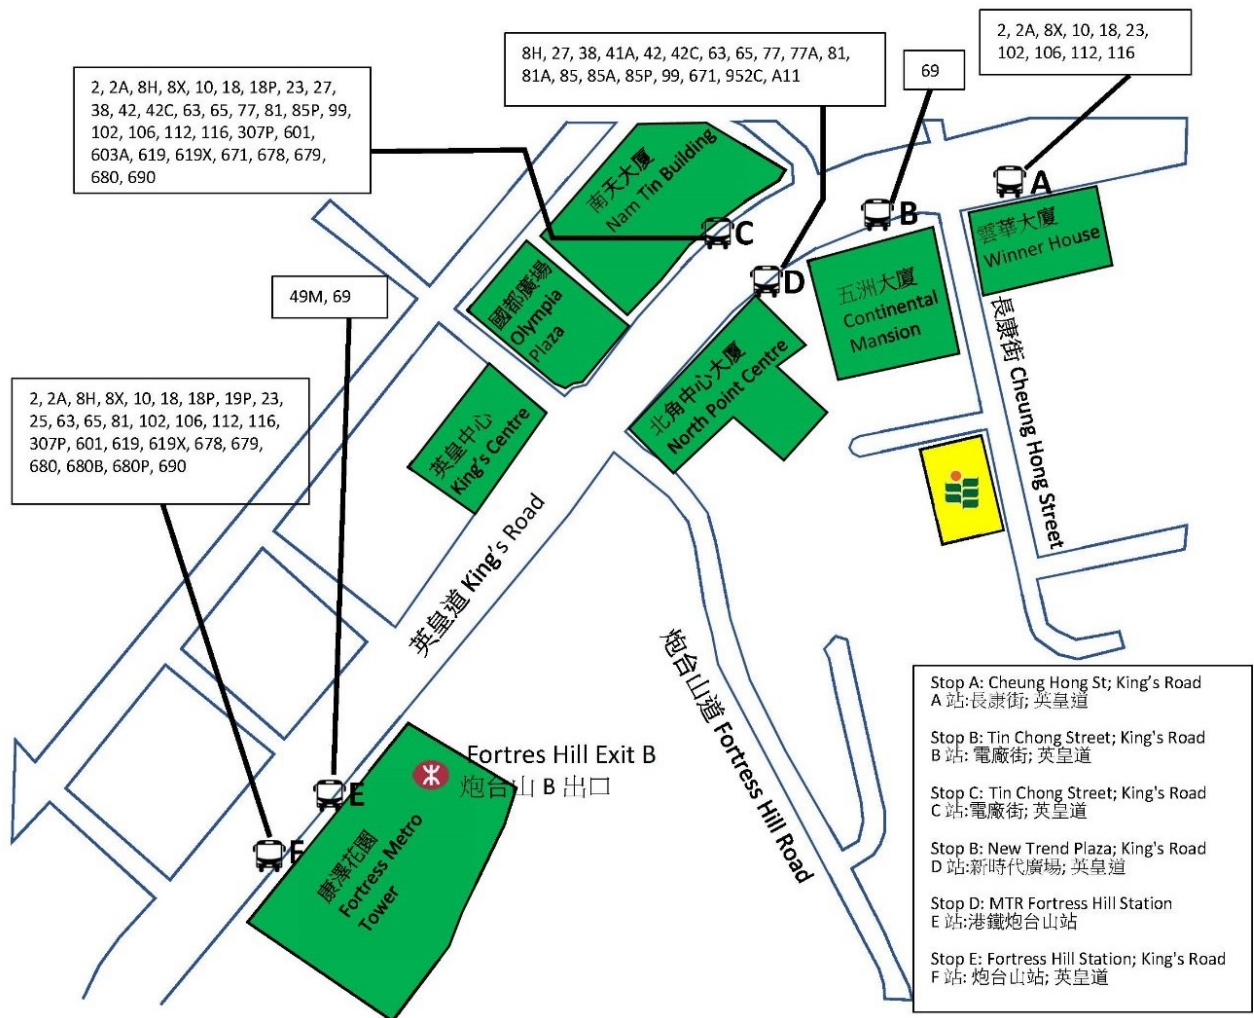

## Location Map of EdUHK 香港教育大學位置圖

地址： 香港新界大埔露屏路十號

Address: 10 Lo Ping Road, Tai Po, New Territories, Hong Kong

- 公共交通：
- 九巴74K巴士來往港鐵大埔墟站及三門仔途經教大（中午12時前，從大埔墟站先到香港教育大學；中午12時後，先往三門仔再到香港教育大學）
  - 公共專線小巴26號來往大埔校園及馬鞍山海柏花園
  - 公共專線小巴26A號輔助線，往來大埔校園至大埔元洲仔（循環線），服務時間週一至五每日上午7:30至9:30以及下午5:30至8:30

- Green Minibus No. 26 from Tai Po Campus to Bayshore Towers, Ma On Shan and vice versa
- Green Minibus No. 26A from Tai Po Campus to Yuen Chau Tsai, Tai Po circular service (7:30 am to 9:30 am & 5:30 pm to 8:30 pm, Monday through Friday)

**Location Map of the Study Centre in Tseung Kwan O 將軍澳教學中心位置圖**

Location Map of the Study Centre in North Point 北角教學中心位置圖

 地址：北角長康街 19 號  
 Address: No. 19 Cheung Hong Street, North Point

**Location Map of the Study Centres at Xiqu Centre & M+ Building in West Kowloon Cultural District**  
**戲曲中心及M+之教學中心位置圖**