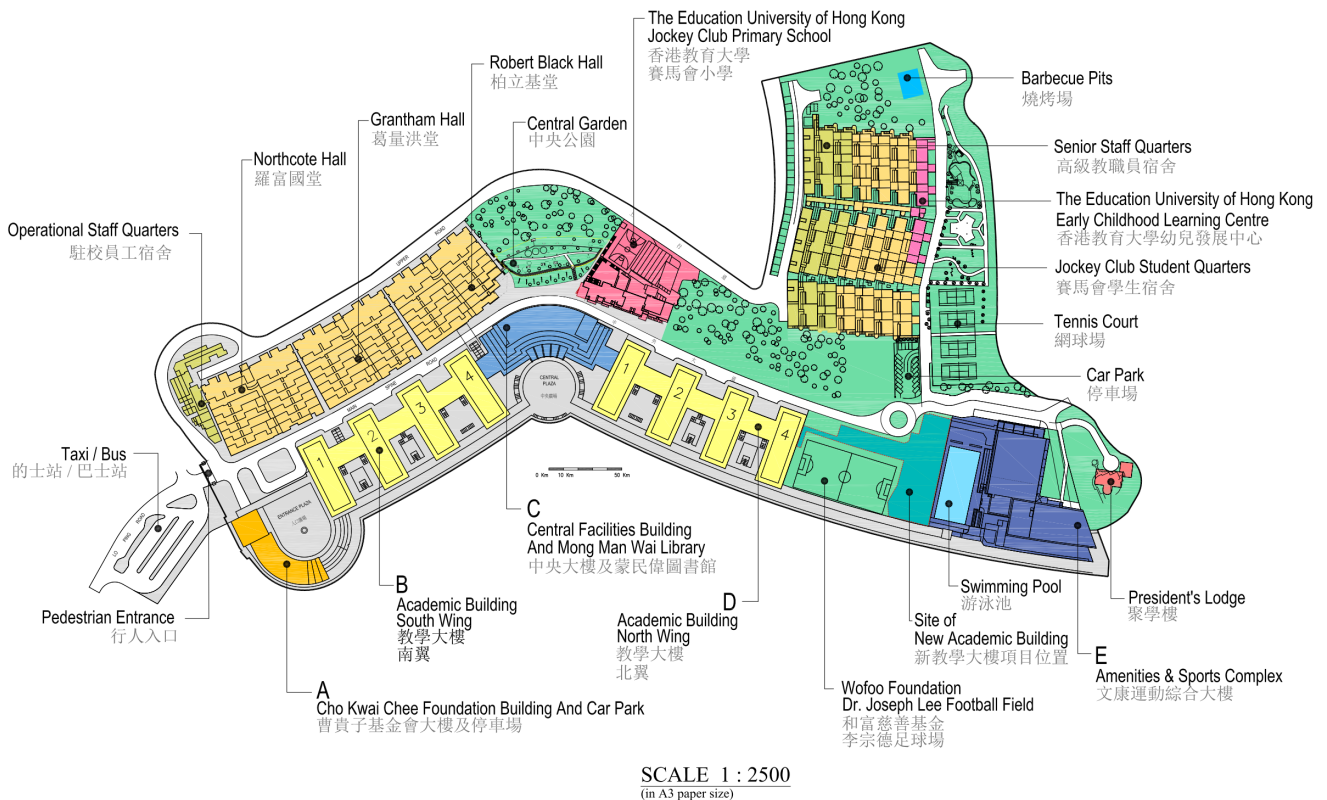

## MAPS OF THE UNIVERSITY CAMPUSES 校園地圖

### The Education University of Hong Kong Tai Po Campus 香港教育大學大埔校園

## Location Map of EdUHK 香港教育大學位置圖

地址： 香港新界大埔露屏路十號

Address: 10 Lo Ping Road, Tai Po, New Territories, Hong Kong

- 公共交通：
- 九巴74K巴士來往港鐵大埔墟站及三門仔途經教大（中午12時前，從大埔墟站先到香港教育大學；中午12時後，先往三門仔再到香港教育大學）
  - 公共專線小巴26號來往大埔校園及馬鞍山海柏花園
  - 公共專線小巴26A號輔助線，往來大埔校園至大埔元洲仔（循環線），服務時間週一至五每日上午7:30至9:30以及下午5:30至8:30