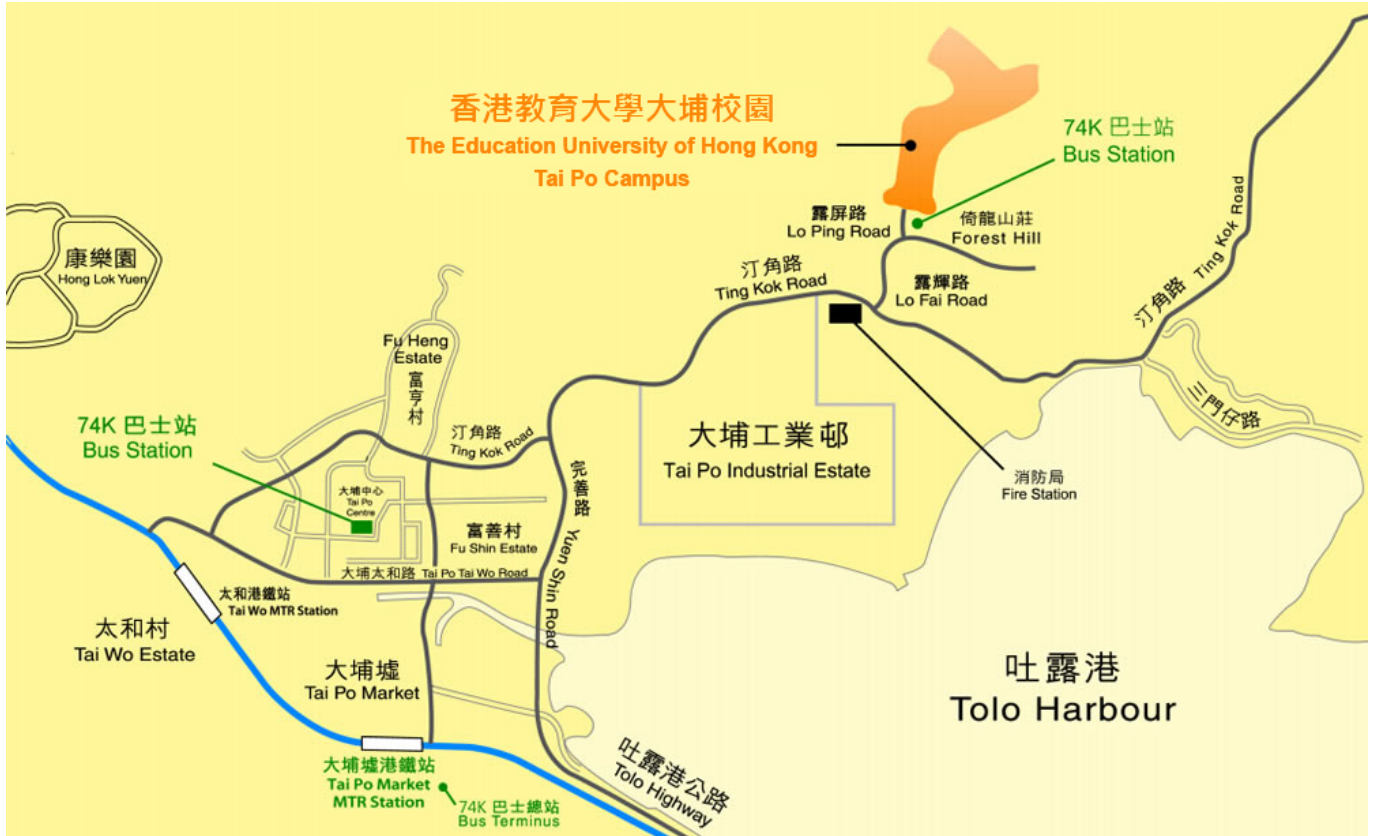

## Location Map of EdUHK 香港教育大學位置圖

地址： 香港新界大埔露屏路十號

Address: 10 Lo Ping Road, Tai Po, New Territories, Hong Kong

- 公共交通：
- 九巴74K巴士來往港鐵大埔墟站及三門仔途經教大（中午12時前，從大埔墟站先到香港教育大學；中午12時後，先往三門仔再到香港教育大學）
  - 公共專線小巴26號來往大埔校園及馬鞍山海柏花園
  - 公共專線小巴26A號輔助線，往來大埔校園至大埔元洲仔（循環線），服務時間週一至五每日上午7:30至9:30以及下午5:30至8:30

- Green Minibus No. 26 from Tai Po Campus to Bayshore Towers, Ma On Shan and vice versa
- Green Minibus No. 26A from Tai Po Campus to Yuen Chau Tsai, Tai Po circular service (7:30 am to 9:30 am & 5:30 pm to 8:30 pm, Monday through Friday)

**Location Map of the Study Centre in Tseung Kwan O 將軍澳教學中心位置圖**

Location Map of the Study Centre in North Point 北角教學中心位置圖

 地址：北角長康街 19 號  
 Address: No. 19 Cheung Hong Street, North Point

**Location Map of the Study Centres at Xiqu Centre & M+ Building in West Kowloon Cultural District**  
**戲曲中心及M+之教學中心位置圖**