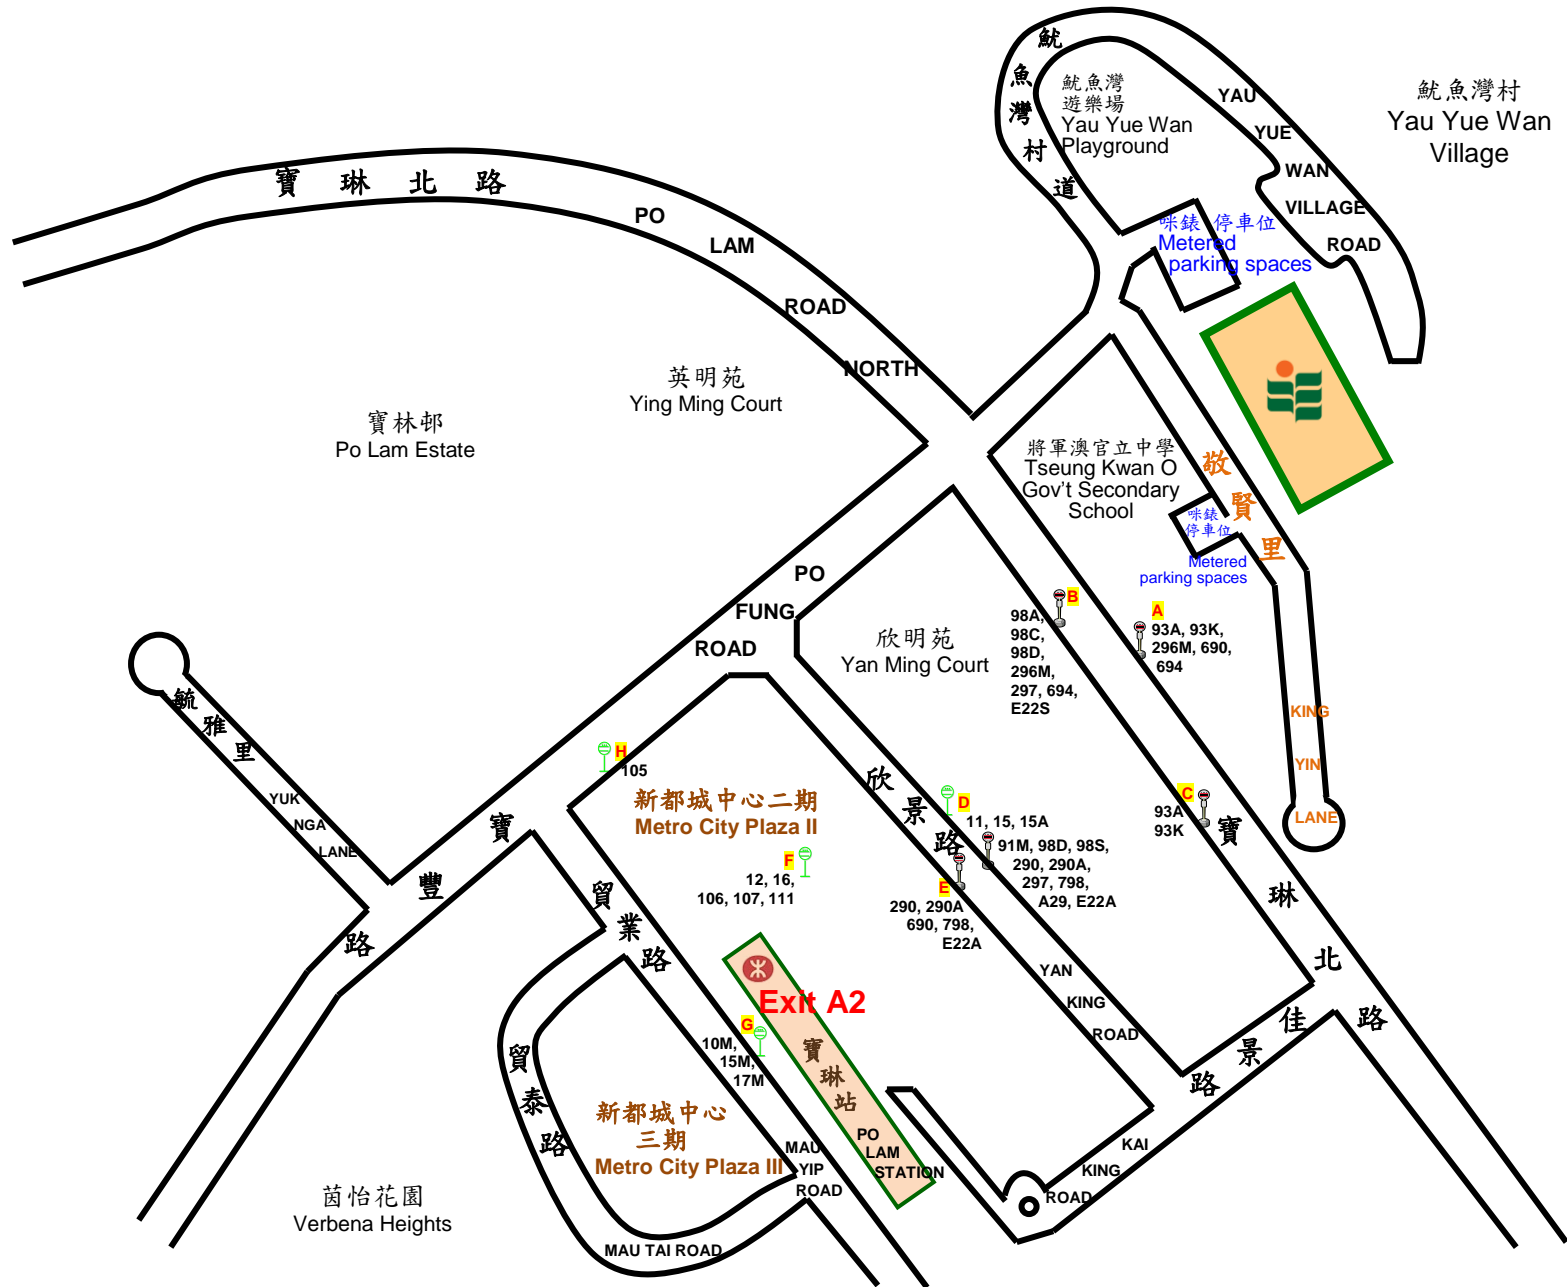

香港教育大學將軍澳教學中心位置圖

Location Map of The Education University of Hong Kong Tseung Kwan O Study Centre

地址：新界將軍澳敬賢里1號

Address: No. 1, King Yin Lane, Tseung Kwan O, New Territories