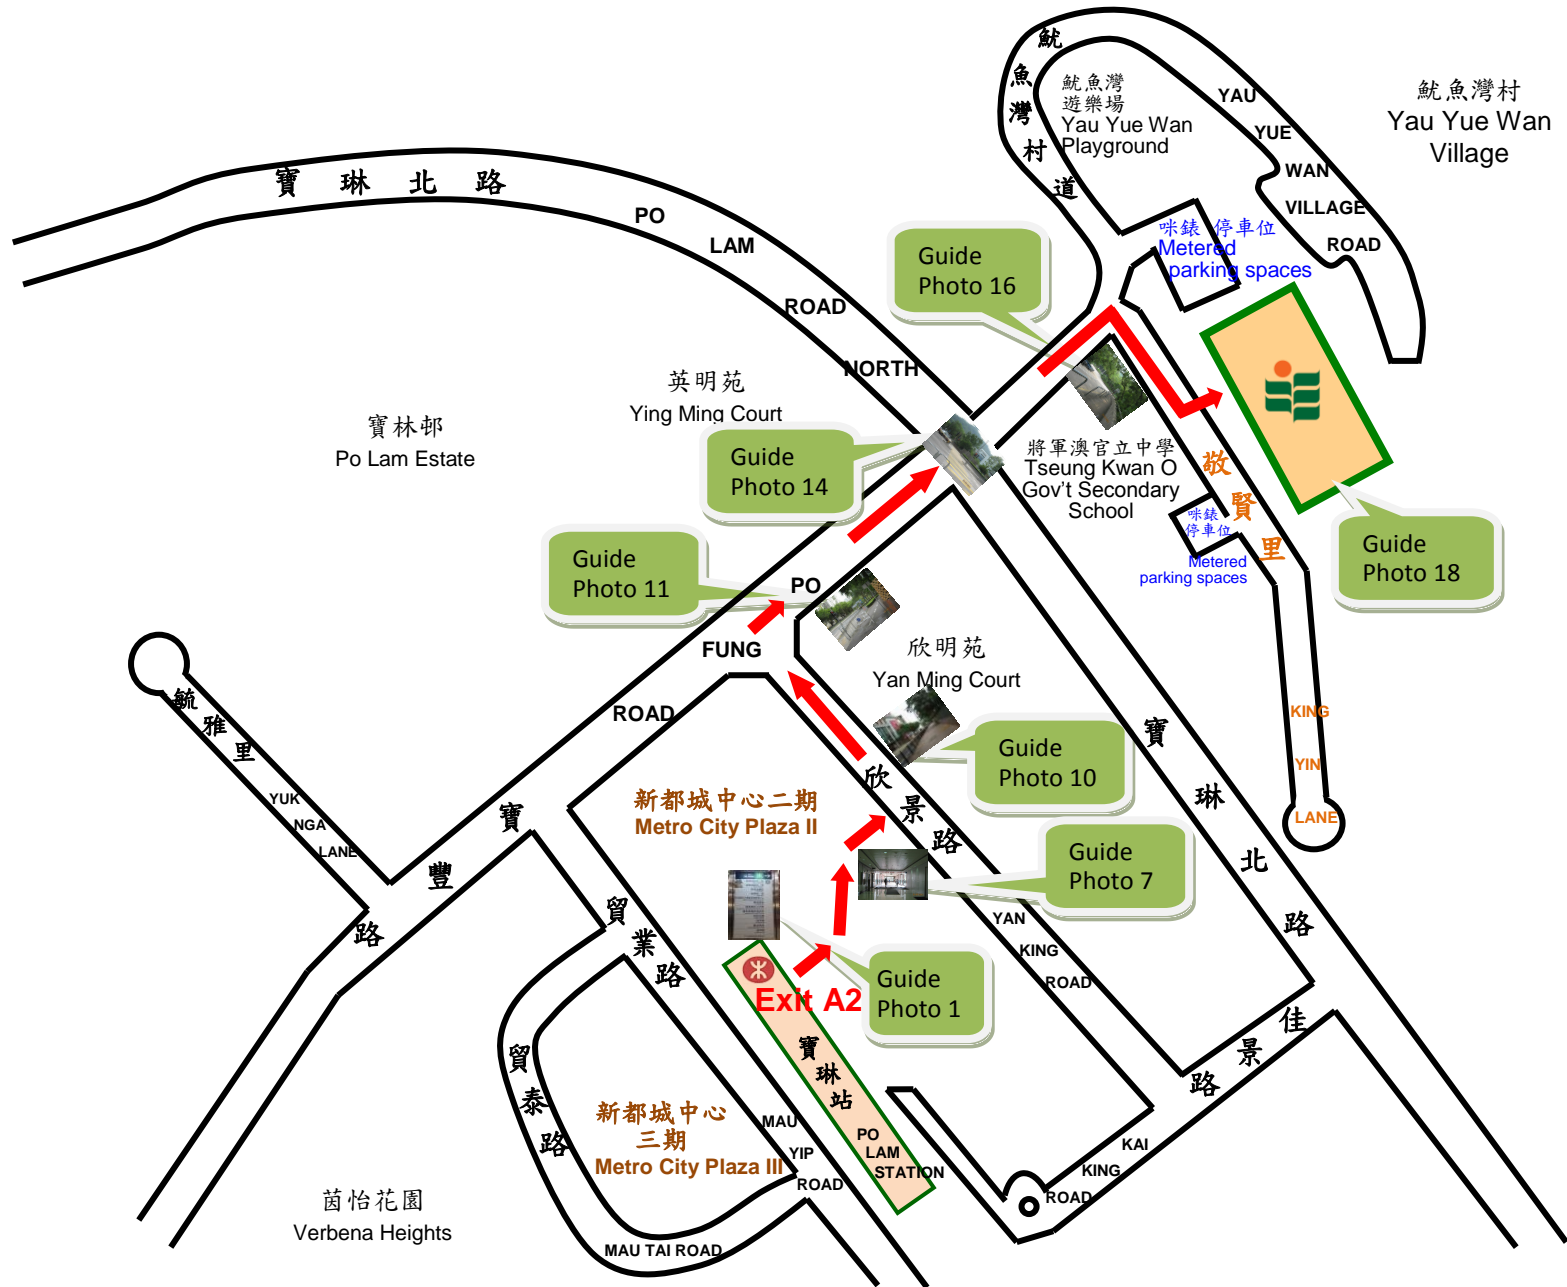

# 香港教育大學將軍澳教學中心位置圖

## Location Map of The Education University of Hong Kong Tseung Kwan O Study Centre

 地址：新界將軍澳敬賢里1號  
Address: No. 1, King Yin Lane, Tseung Kwan O, New Territories

Guide Photo 1

Guide Photo 2

Guide Photo 3

Guide Photo 4

Guide Photo 5

Guide Photo 6

Guide Photo 7

Guide Photo 8

Guide Photo 9

Guide Photo 10

Guide Photo 11

Guide Photo 12

Guide Photo 13

Guide Photo 14

Guide Photo 15

Guide Photo 16

Guide Photo 17

Guide Photo 18