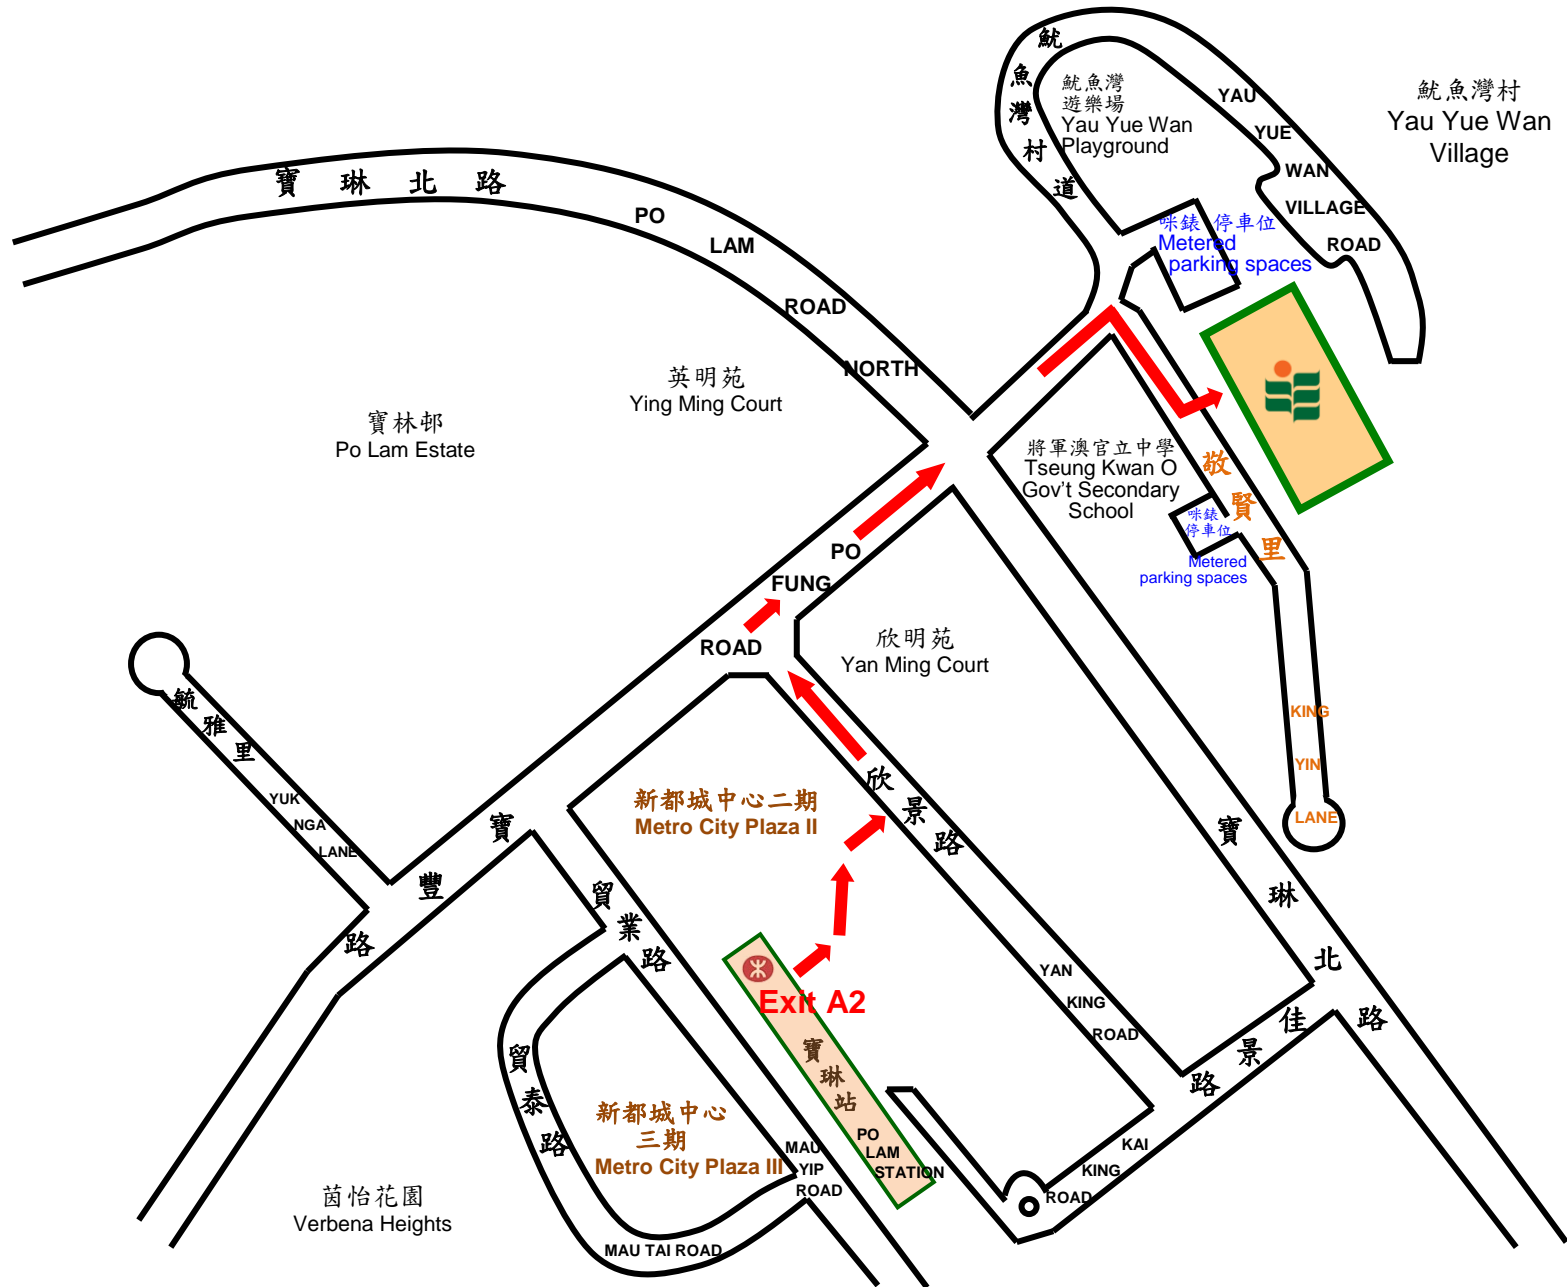

香港教育大學將軍澳教學中心位置圖

Location Map of The Education University of Hong Kong Tseung Kwan O Study Centre

 地址：新界將軍澳敬賢里1號
Address: No. 1, King Yin Lane, Tseung Kwan O, New Territories