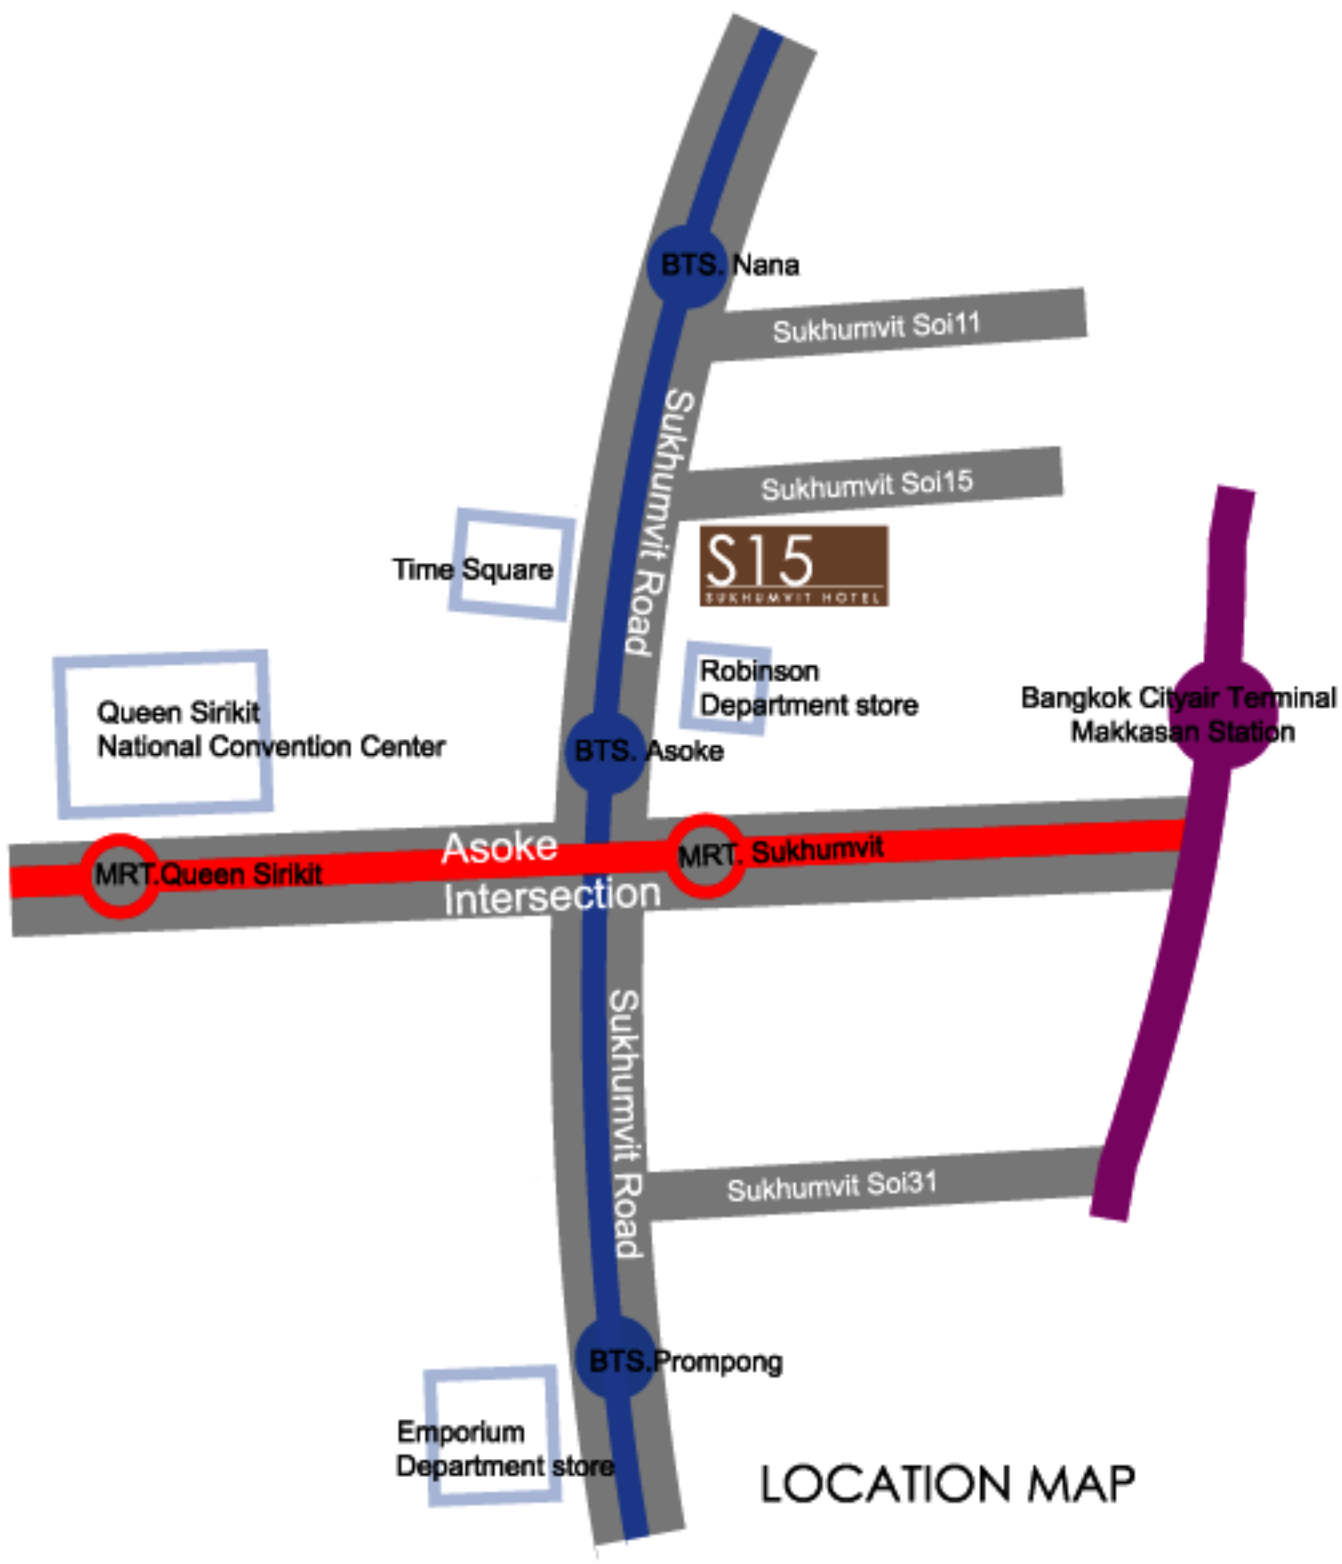

Transportation Guide for taking LIMOUSINE from Bangkok Int'l Airport to S15 Sukhumvit Hotel

1. Exit through “Arrival Hall B” at Bangkok International Airport.

2. You will find the AOT Limousine counter on your left. You may book your limousine with the attendants.

- a. Please give the attendants the directions (in Thai) to the S15 Sukhumvit Hotel found in this guide.
- b. The attendants will direct you to the limousine.

LOCATION MAP

Please print this direction guide in Thai language and show it to the taxi drivers at the airport

กรุณาพาผู้โดยสารท่านนี้ไปยังโรงแรมแห่งนี้ด้วยครับ
 โรงแรม เอส15 สุขุมวิท (ปากซอยสุขุมวิท 15)
 เลขที่ 217 สุขุมวิท15 คลองเตยเหนือ เขตวัฒนา
 โทรศัพท์ 02-651-2000

LOCATION MAP