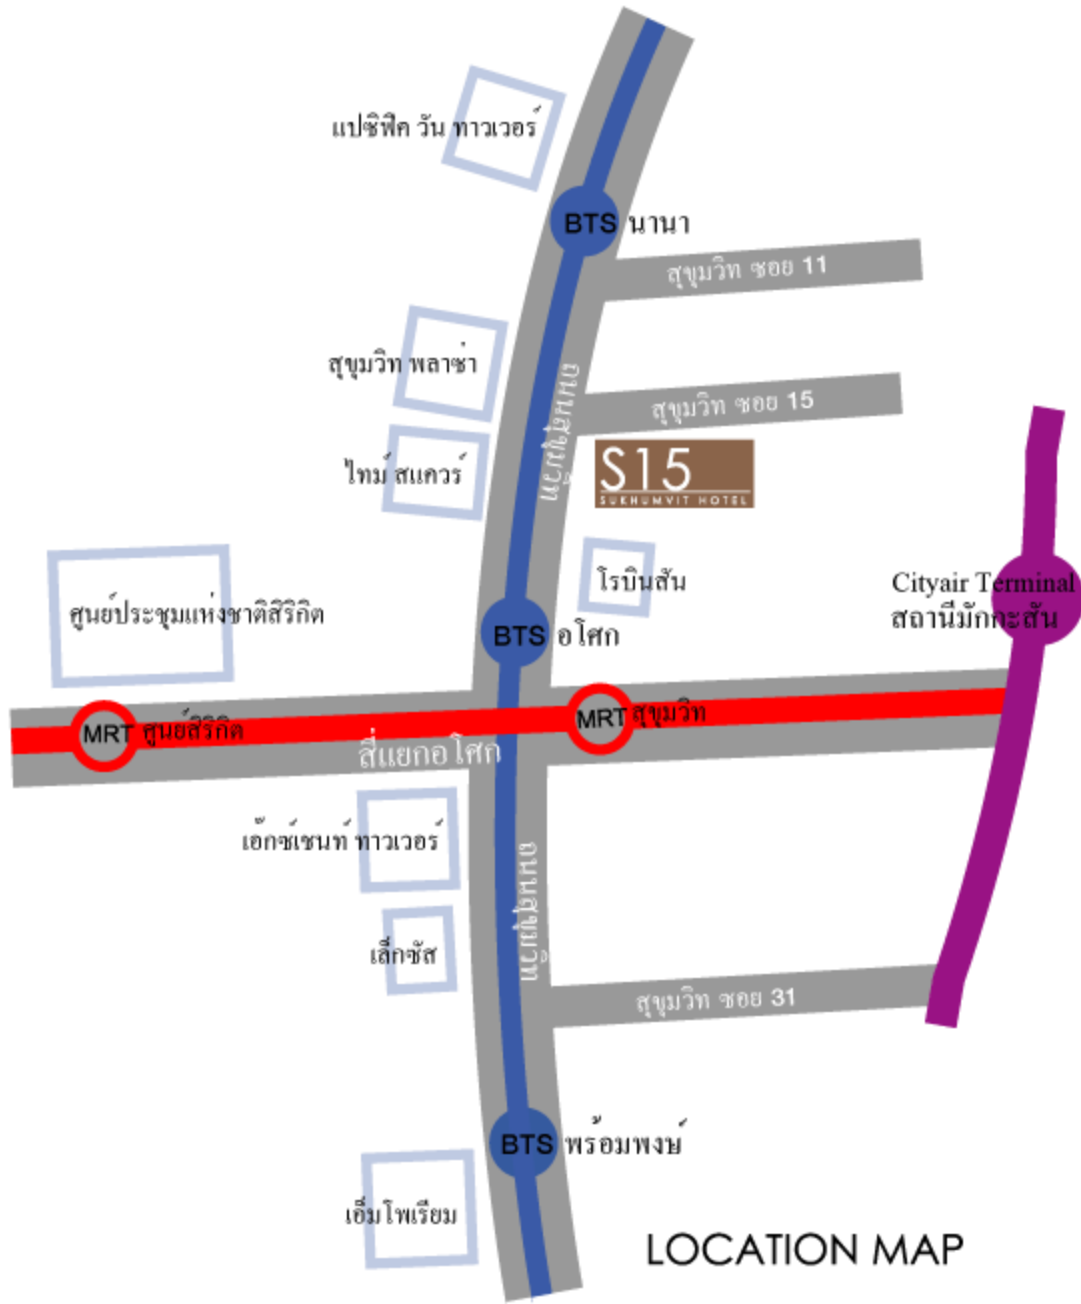

Transportation Guide for taking LIMOUSINE from Bangkok Int'l Airport to S15 Sukhumvit Hotel

1. Exit through “Arrival Hall B” at Bangkok International Airport.

2. You will find the AOT Limousine counter on your left. You may book your limousine with the attendants.

- a. Please give the attendants the directions (in Thai) to the S15 Sukhumvit Hotel found in this guide.
- b. The attendants will direct you to the limousine.

LOCATION MAP

Please print this direction guide in Thai language and show it to the taxi drivers at the airport

กรุณาพาผู้โดยสารท่านนี้ไปยังโรงแรมแห่งนี้ด้วยครับ
 โรงแรม เอส15 สุขุมวิท (ปากซอยสุขุมวิท 15)
 เลขที่ 217 สุขุมวิท15 คลองเตยเหนือ เขตวัฒนา
 โทรศัพท์ 02-651-2000

LOCATION MAP